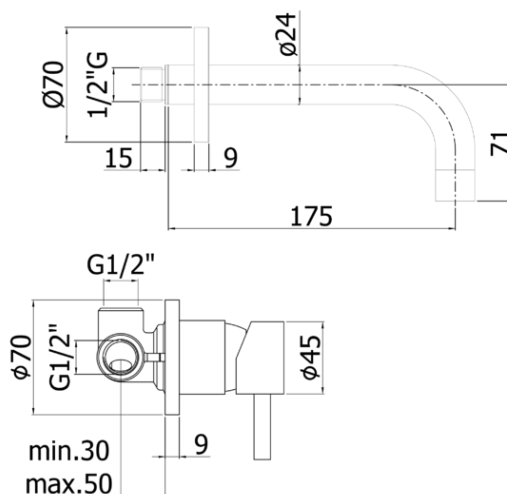

stick

DESCRIZIONE | DESCRIPTION

- Miscelatore incasso lavabo completo di:
 - piastre Ø70mm
 - attacchi 1/2"G
- Concealed single lever basin mixer complete with:
 - wall plates Ø70mm
 - 1/2"G connections

ARTICOLO | ARTICLE

SK 006..70

- con bocca e aeratore M22x1 - l. 175mm
- with spout and aerator M22x1 - l. 175mm

SK 007..70

- con bocca e aeratore M22x1 - l. 245mm
- with spout and aerator M22x1 - l. 245mm